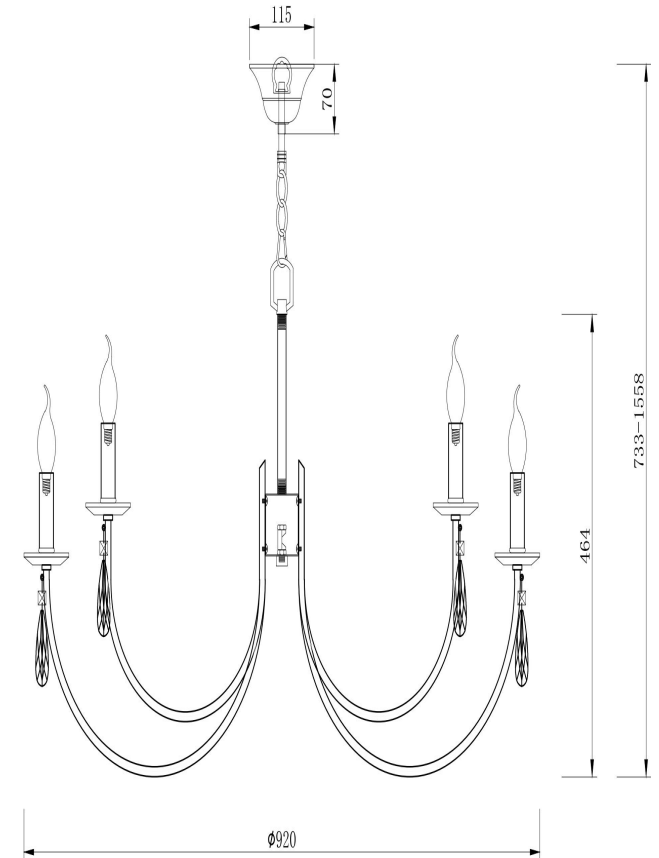

freya

Инструкция FR1006PL-12G

12xE14 40W

Модель: FR1006PL-12G
Коллекция: Crystal
Серия: Forte
Подвесной светильник