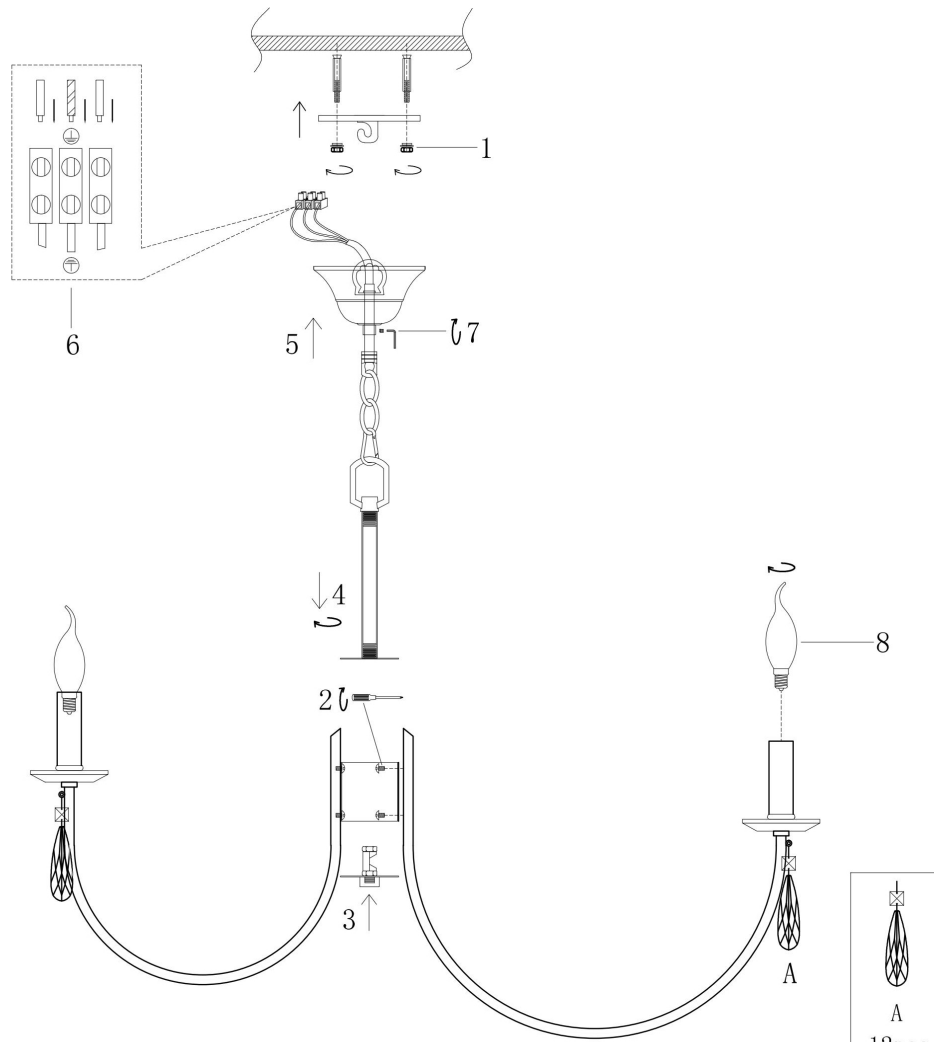

freya

Инструкция FR1006PL-12G

12xE14 40W

Модель: FR1006PL-12G
Коллекция: Crystal
Серия: Forte
Подвесной светильник