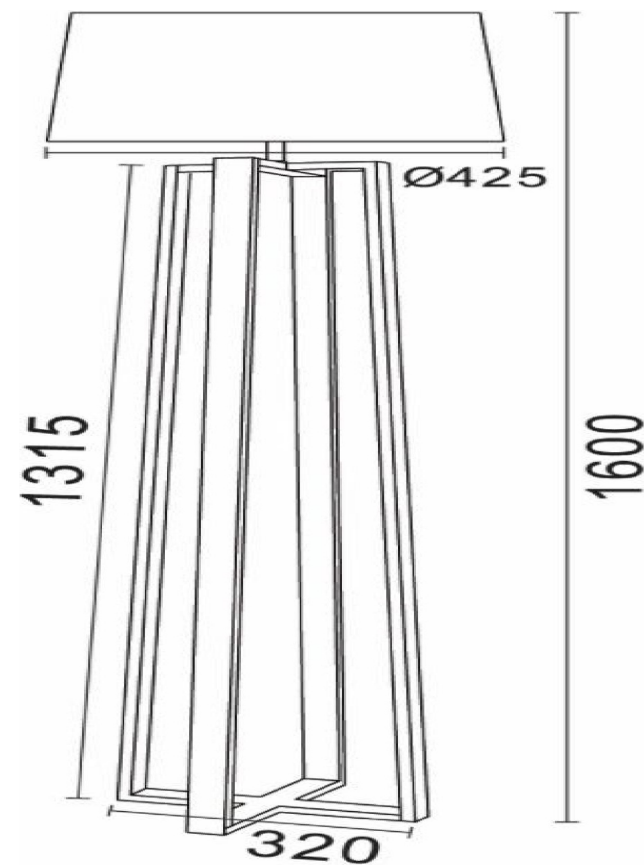

freya

Инструкция FR5134-FL-01-BG

1xE27 40W

Модель: FR5134-FL-01-BG

Коллекция: Modern

Серия: Nubi

Напольный светильник