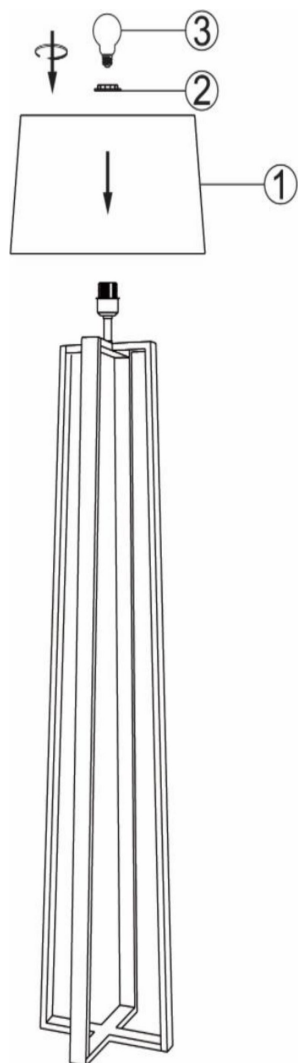

freya

Инструкция FR5134-FL-01-BG

1xE27 40W

Модель: FR5134-FL-01-BG

Коллекция: Modern

Серия: Nubi

Напольный светильник