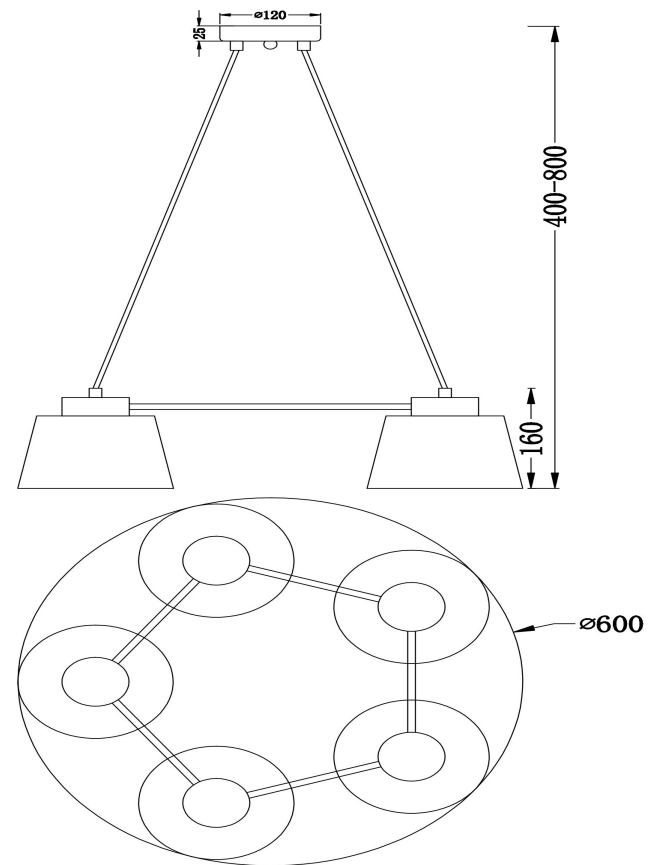

## Инструкция FR5004PL-05CH

5x E27 60W

Модель: FR5004PL-05CH  
Коллекция: Modern  
Серия: Barbara  
Подвесной светильник