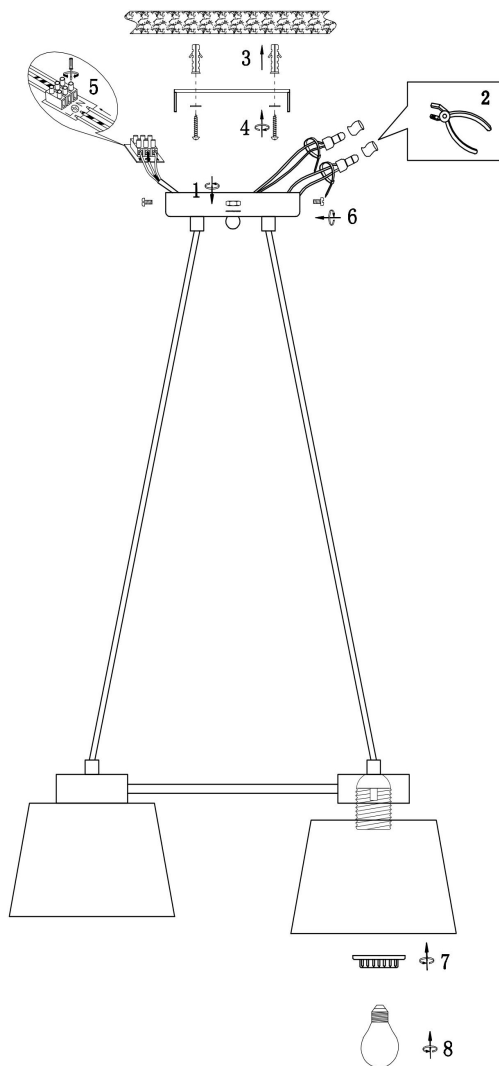

## Инструкция FR5004PL-05CH

5x E27 60W

Модель: FR5004PL-05CH  
Коллекция: Modern  
Серия: Barbara  
Подвесной светильник