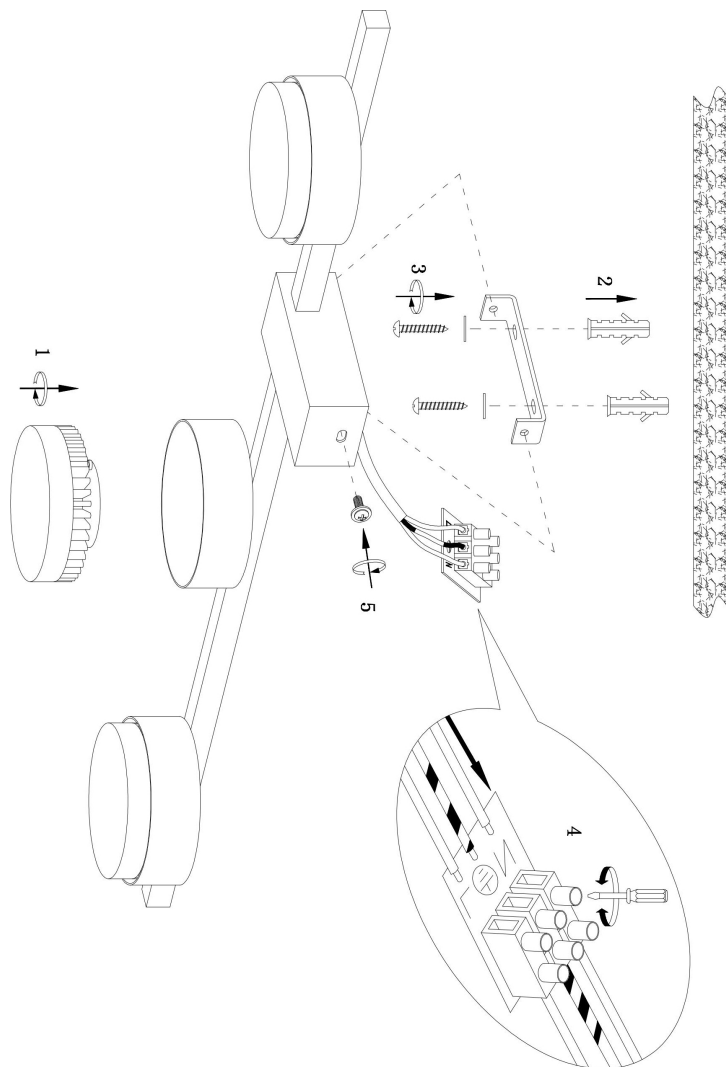

## Инструкция FR5363CL-03B

3xGX53 24W

Модель: FR5363CL-03B

Коллекция: Modern

Серия: Tactic

Потолочный светильник