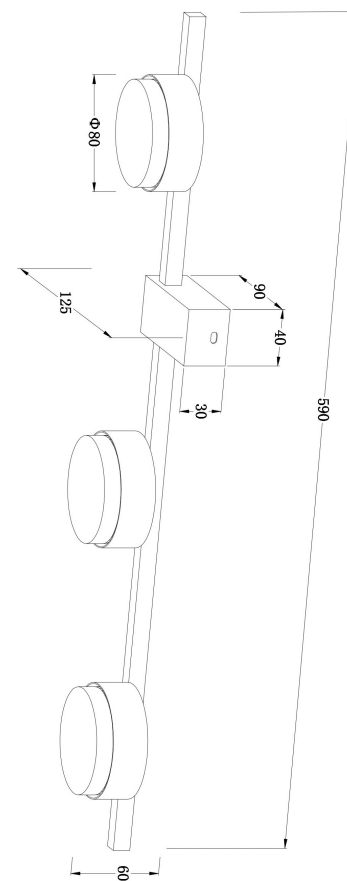

## Инструкция FR5363CL-03B

3xGX53 24W

Модель: FR5363CL-03B

Коллекция: Modern

Серия: Tactic

Потолочный светильник