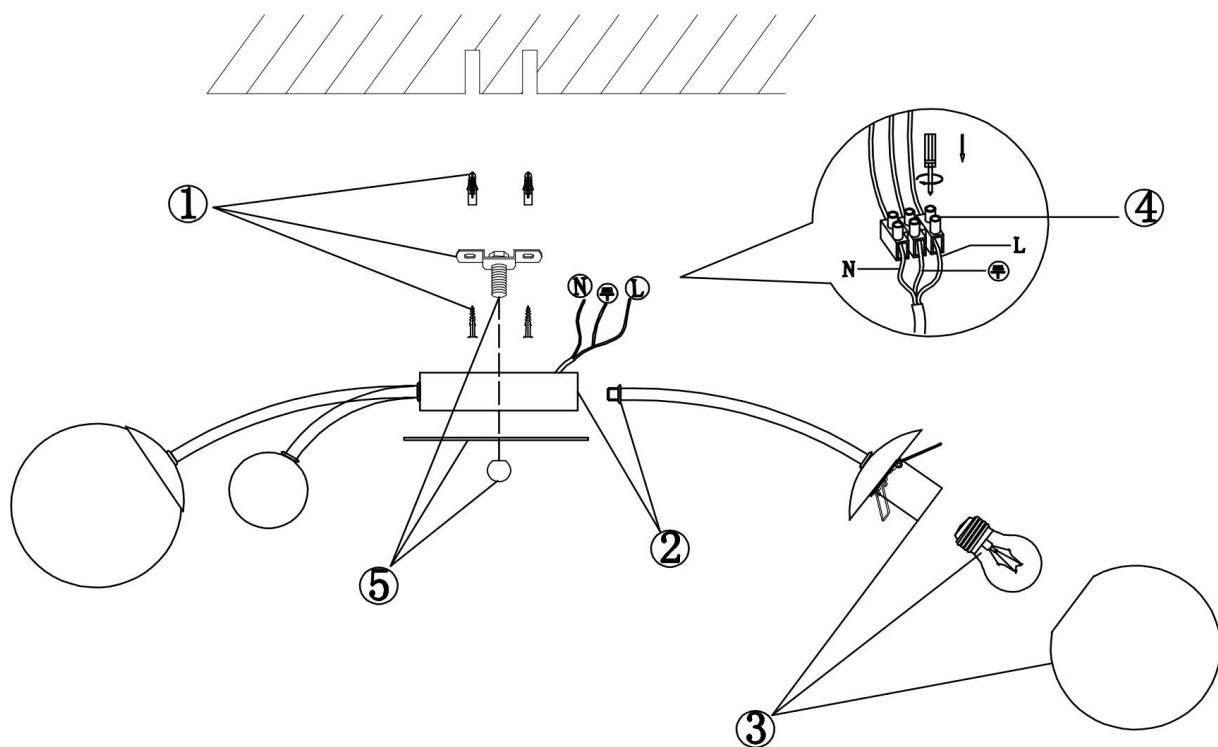

freya

Инструкция FR5158PL-06BS

6xE27 60W

Модель: FR5158PL-06BS

Коллекция: Modern

Серия: Серия - 158

Подвесной светильник