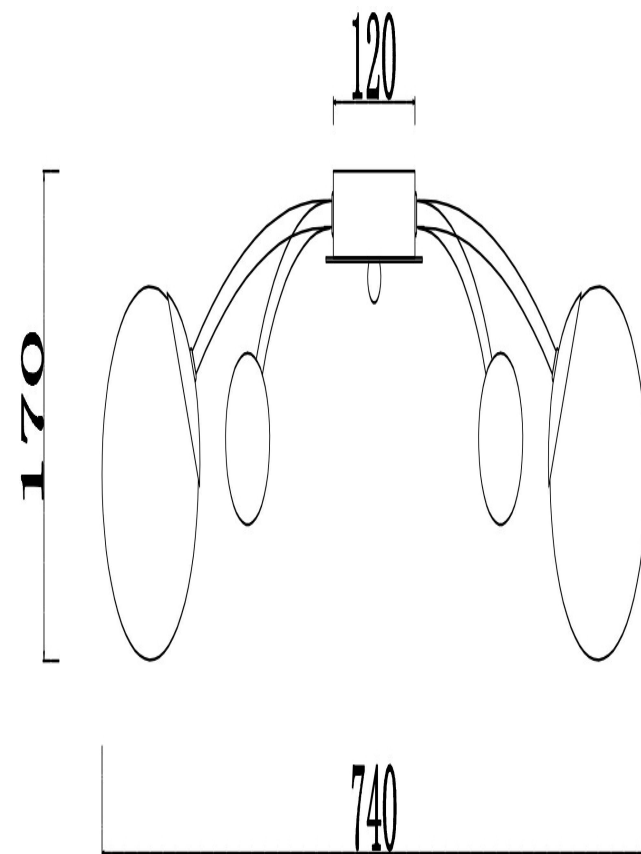

freya

Инструкция FR5158PL-06BS

6xE27 60W

Модель: FR5158PL-06BS

Коллекция: Modern

Серия: Серия - 158

Подвесной светильник