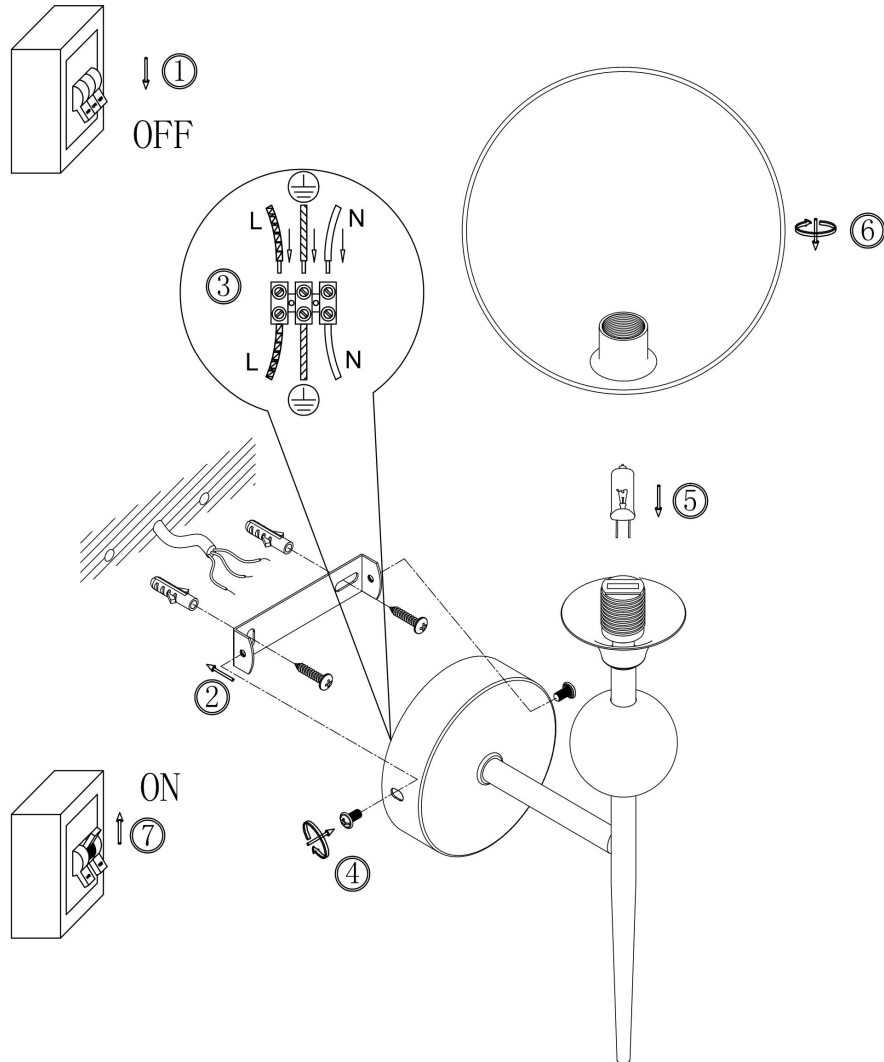

## Инструкция FR5115WL-01BZ

1xG9 5W

Модель: FR5115WL-01BZ  
Коллекция: Modern  
Серия: Maddison  
Настенный светильник