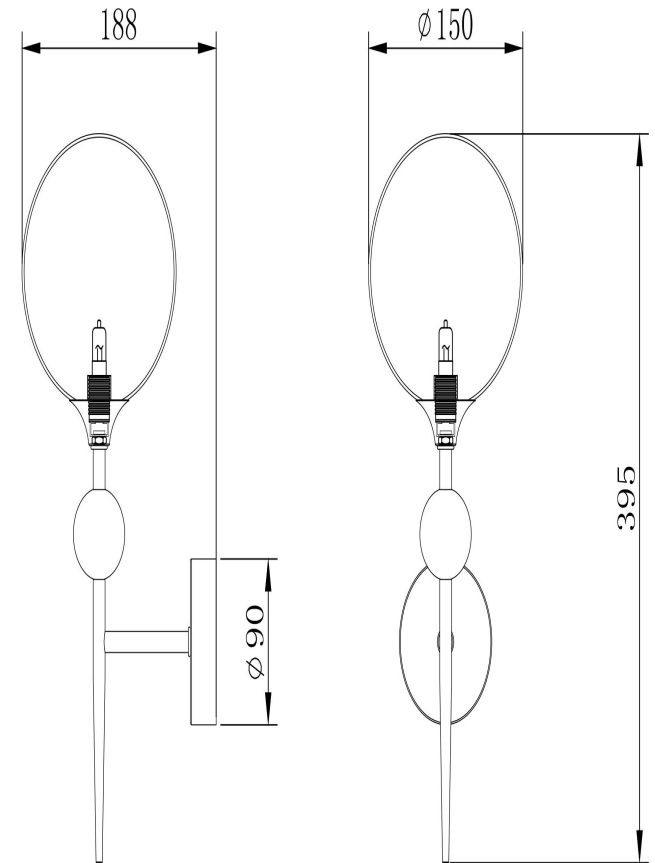

## Инструкция FR5115WL-01BZ

1xG9 5W

Модель: FR5115WL-01BZ  
Коллекция: Modern  
Серия: Maddison  
Настенный светильник