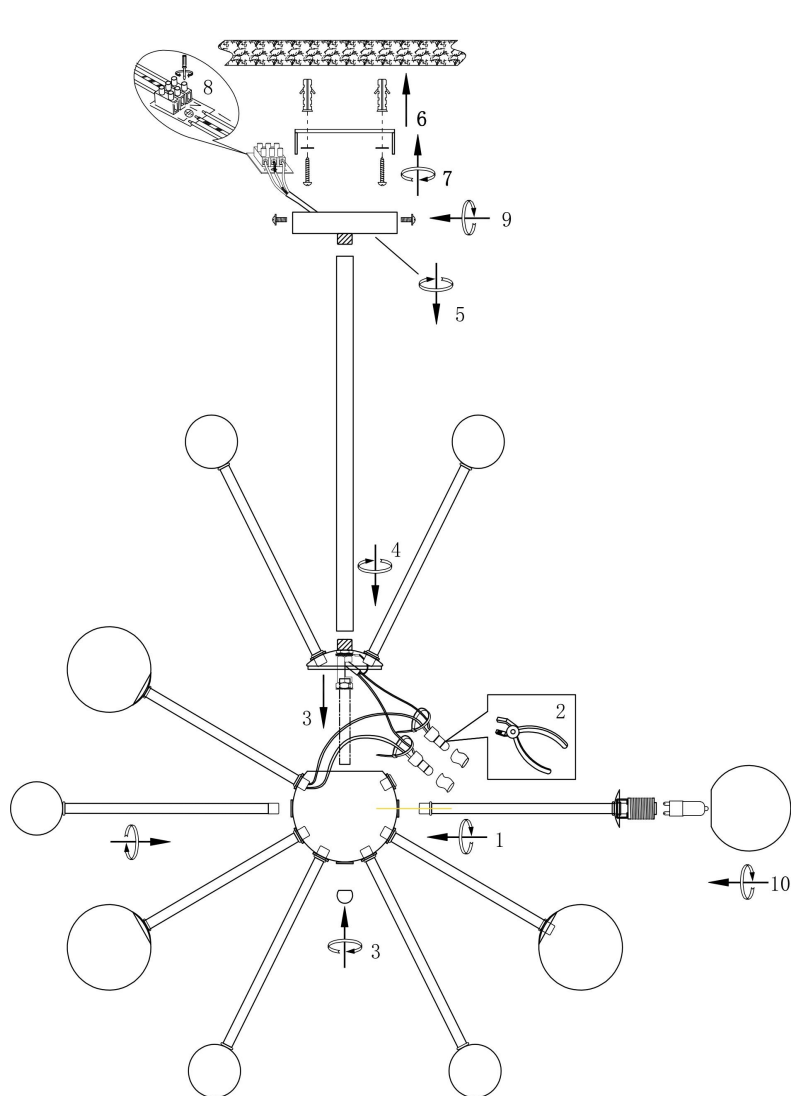

freya

Инструкция FR5200PL-09FG

9xG9 40W

Модель: FR5200PL-09FG
Коллекция: Modern
Серия: Planets
Подвесной светильник