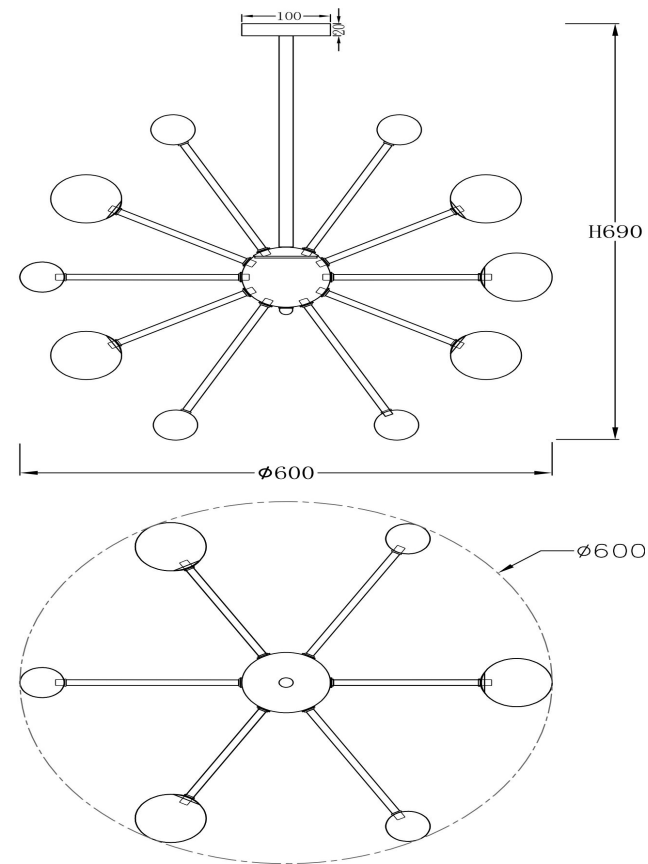

freya

Инструкция FR5200PL-09FG

9xG9 40W

Модель: FR5200PL-09FG
Коллекция: Modern
Серия: Planets
Подвесной светильник