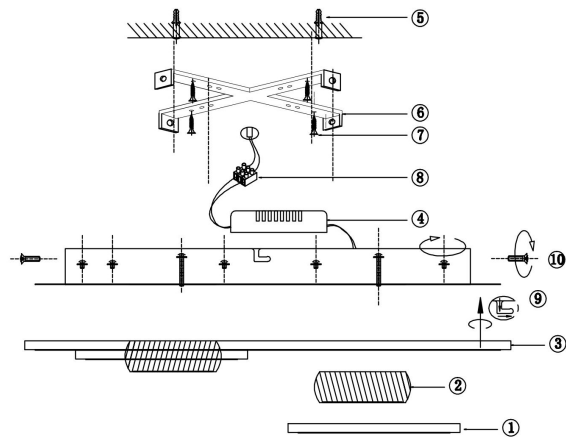

## Инструкция FR6049CL-L95W

MAX 95W  
2 400 Lumen

Модель: FR6049CL-L95W

Коллекция: LED

Серия: New Series 049

Потолочный светильник