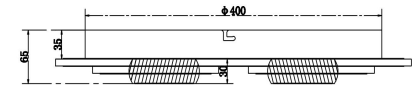

## Инструкция FR6049CL-L95W

MAX 95W  
2 400 Lumen

Модель: FR6049CL-L95W

Коллекция: LED

Серия: New Series 049

Потолочный светильник