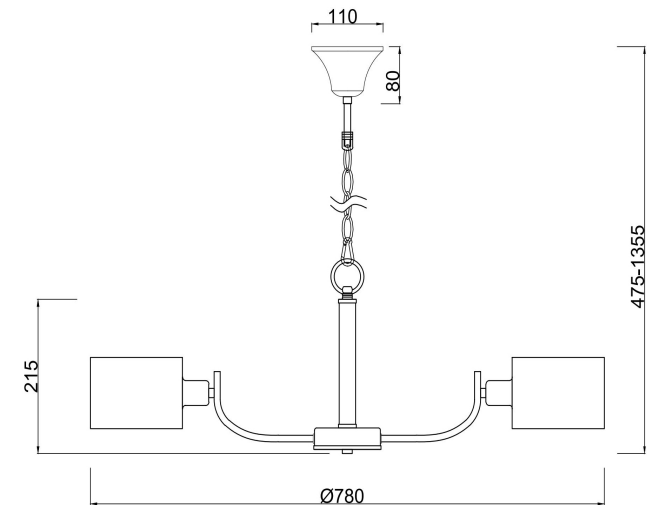

## Инструкция FR5012PL-08CH

8xE14 40W

Модель: FR5012PL-08CH  
Коллекция: Modern  
Серия: Anita  
Подвесной светильник