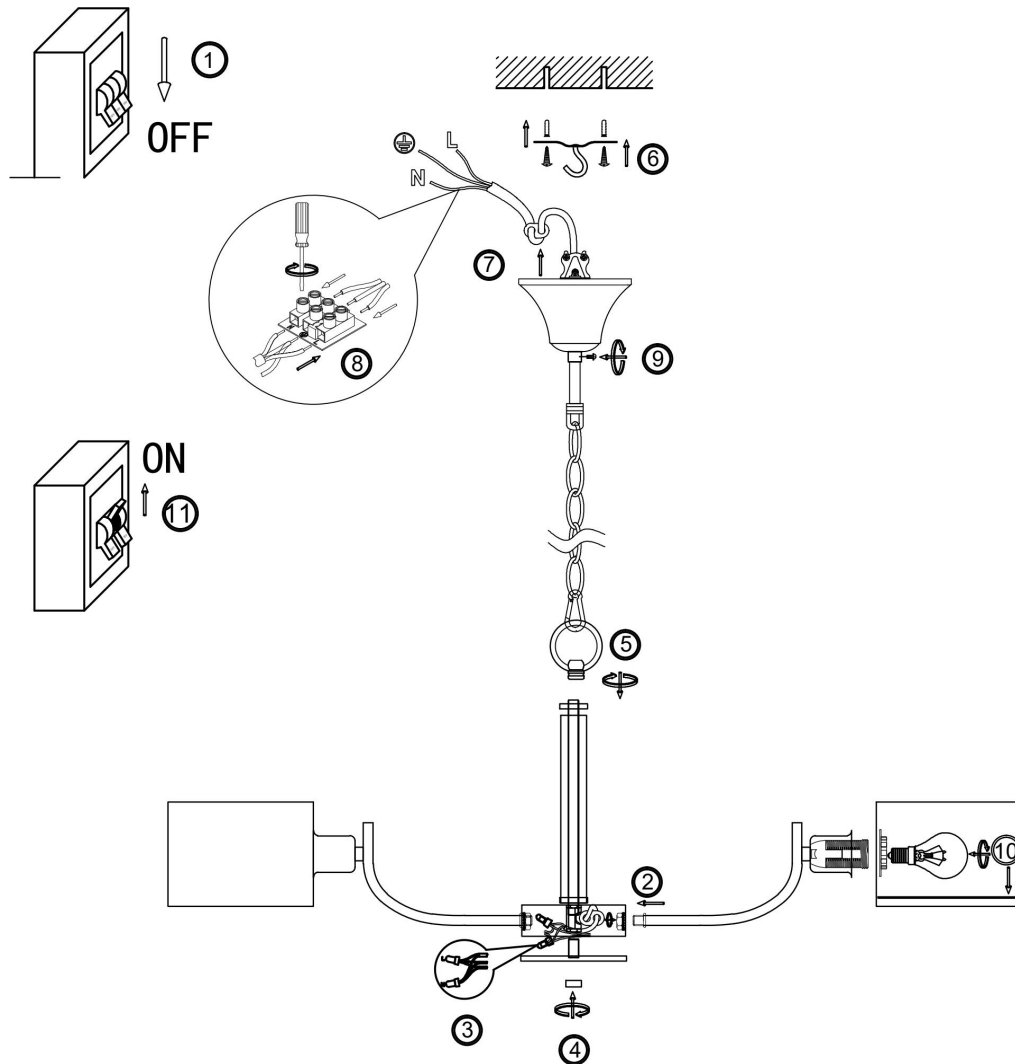

## Инструкция FR5012PL-08CH

8xE14 40W

Модель: FR5012PL-08CH  
Коллекция: Modern  
Серия: Anita  
Подвесной светильник