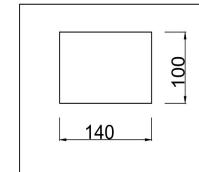

## Инструкция FR5012PL-08CH

8xE14 40W

Модель: FR5012PL-08CH  
Коллекция: Modern  
Серия: Anita  
Подвесной светильник