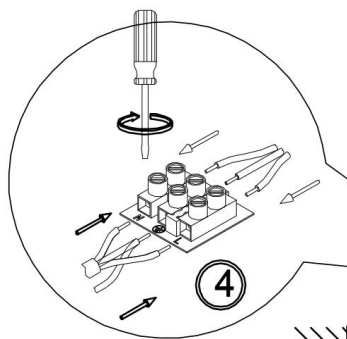

freya

Инструкция FR5015WL-01G

1xE14 40W

Модель: FR5015WL-01G
Коллекция: Modern
Серия: Tiana
Настенный светильник