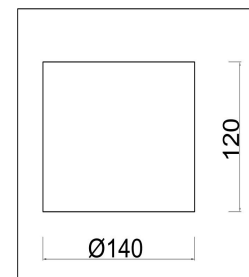

freya

Инструкция FR5015WL-01G

1xE14 40W

Модель: FR5015WL-01G
Коллекция: Modern
Серия: Tiana
Настенный светильник