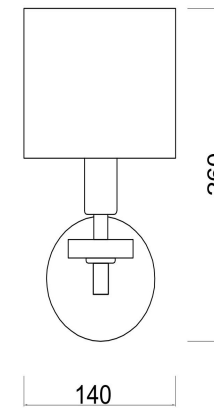

freya

Инструкция FR5015WL-01G

1xE14 40W

Модель: FR5015WL-01G
Коллекция: Modern
Серия: Tiana
Настенный светильник