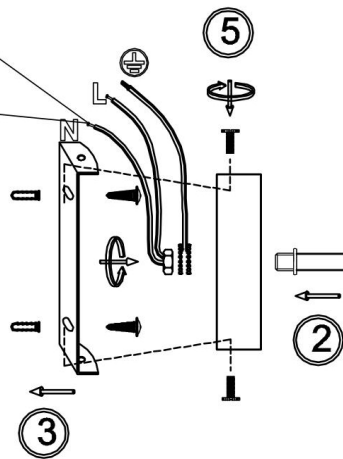

freya

Инструкция FR5015WL-01G

1xE14 40W

Модель: FR5015WL-01G
Коллекция: Modern
Серия: Tiana
Настенный светильник