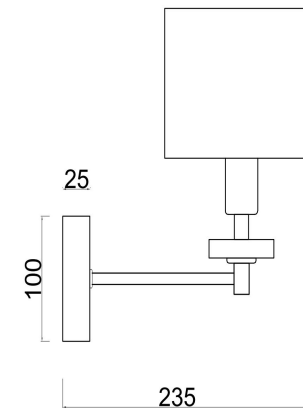

freya

Инструкция FR5015WL-01G

1xE14 40W

Модель: FR5015WL-01G
Коллекция: Modern
Серия: Tiana
Настенный светильник