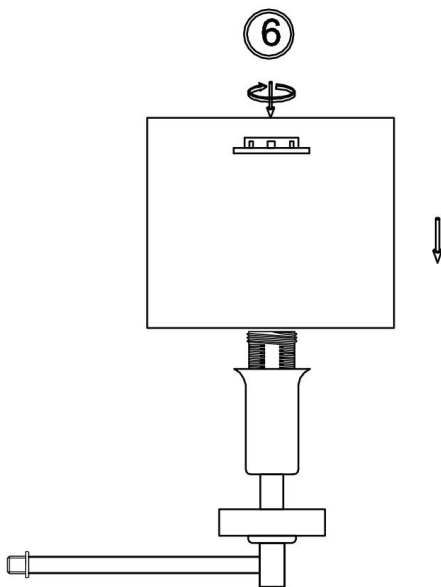

freya

Инструкция FR5015WL-01G

1xE14 40W

Модель: FR5015WL-01G
Коллекция: Modern
Серия: Tiana
Настенный светильник