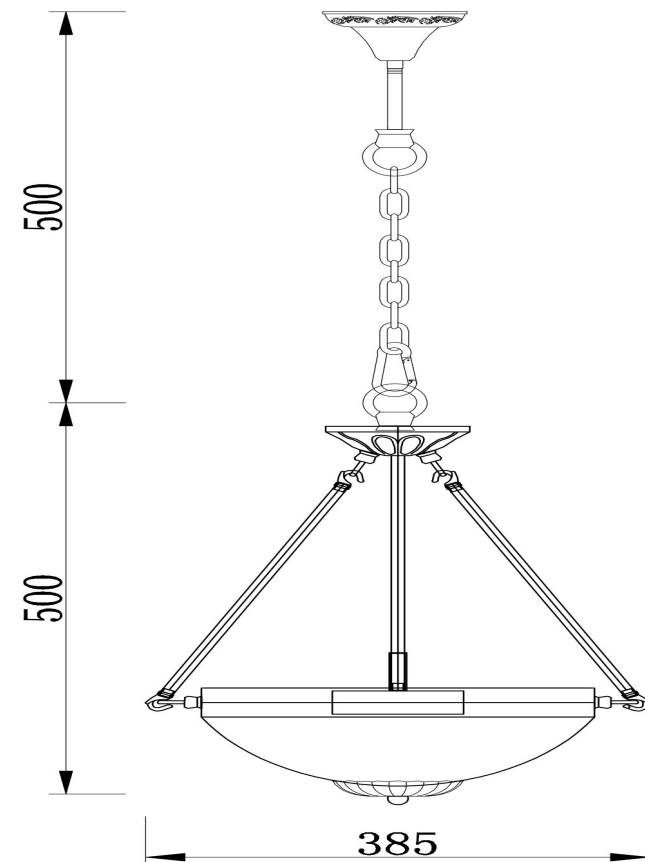

## Инструкция FR2012-PL-03-BZ

3xE27 60W

Модель: FR2012-PL-03-BZ

Коллекция: Classic

Серия: Herbert

Подвесной светильник