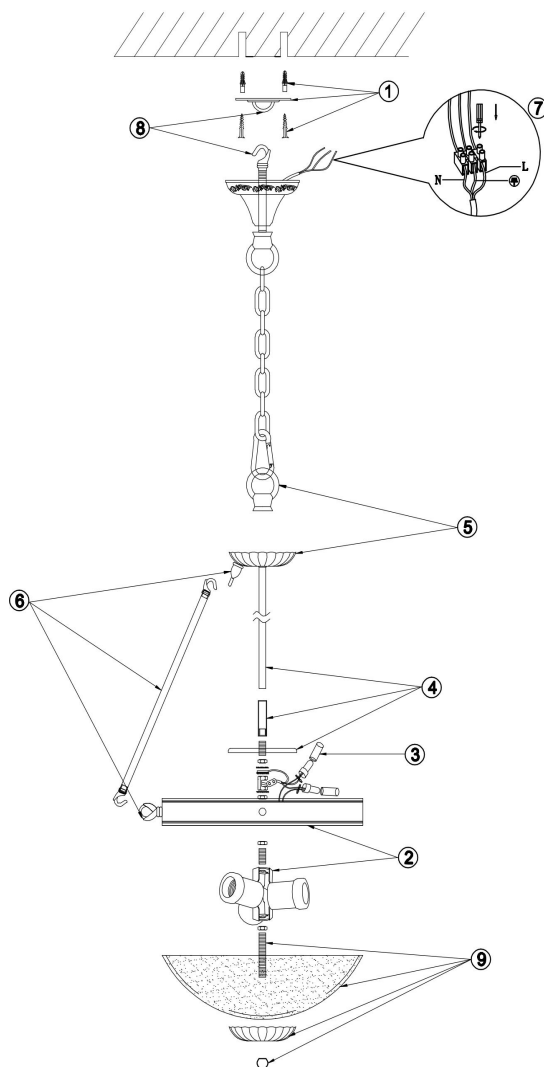

## Инструкция FR2012-PL-03-BZ

3xE27 60W

Модель: FR2012-PL-03-BZ

Коллекция: Classic

Серия: Herbert

Подвесной светильник