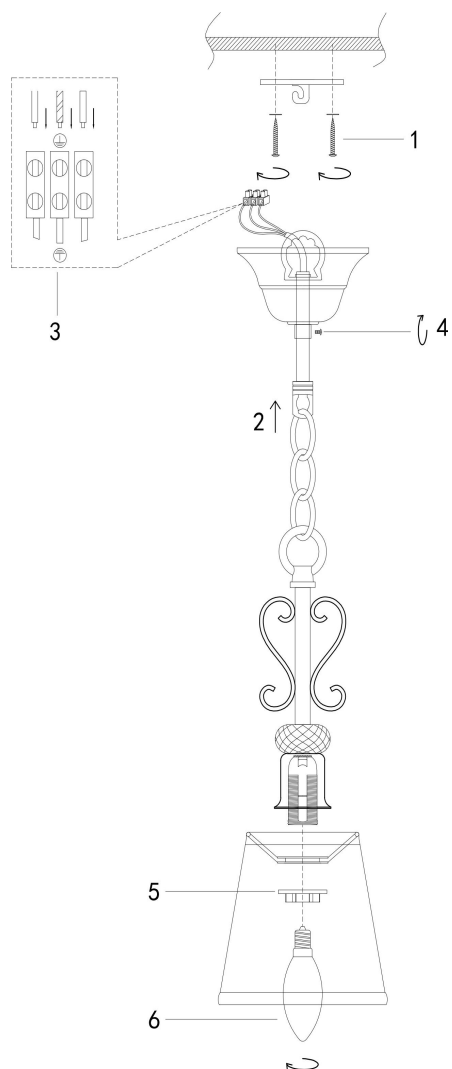

freya

Инструкция FR2405-PL-01-BZ

1xE14 40W

Модель: FR2405-PL-01-BZ

Коллекция: Classic

Серия: Driana

 Подвесной светильник