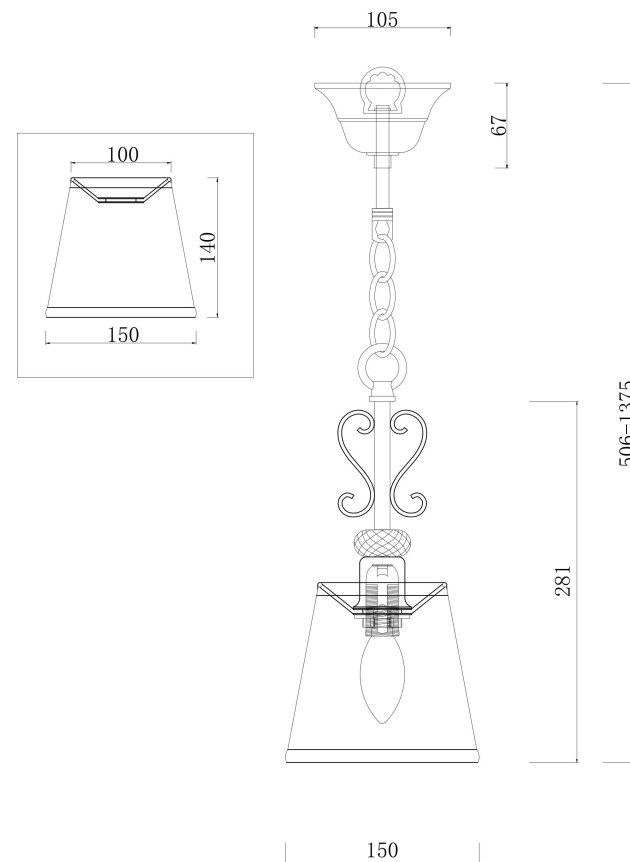

freya

Инструкция FR2405-PL-01-BZ

1xE14 40W

Модель: FR2405-PL-01-BZ

Коллекция: Classic

Серия: Driana

 Подвесной светильник