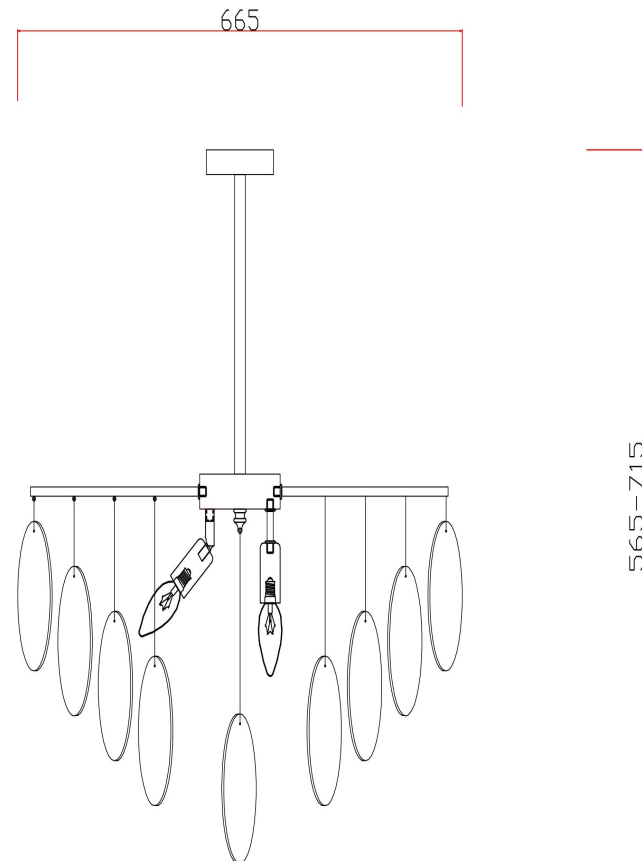

## Инструкция FR5104PL-06BS2

6xE14 60W

Модель: FR5104PL-06BS2  
 Коллекция: Modern  
 Серия: Porto  
 Подвесной светильник