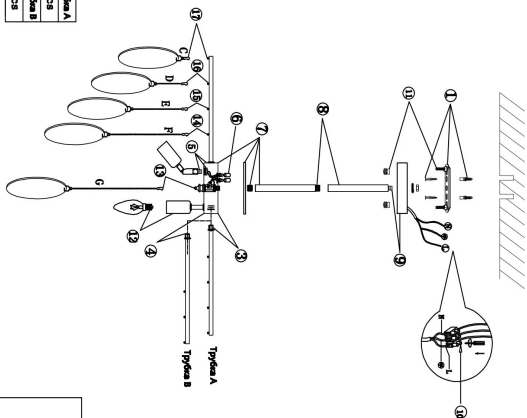

## Инструкция FR5104PL-06BS2

6xE14 60W

Модель: FR5104PL-06BS2  
 Коллекция: Modern  
 Серия: Porto  
 Подвесной светильник